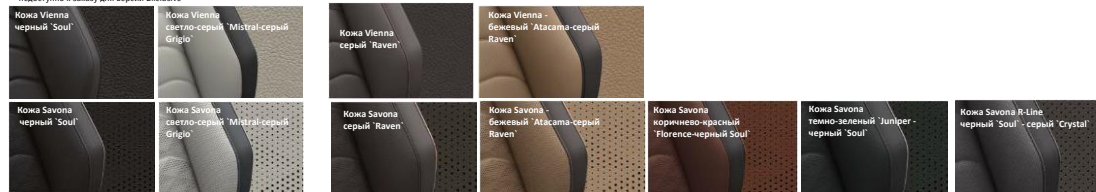

** недоступно к заказу для версии Exclusive