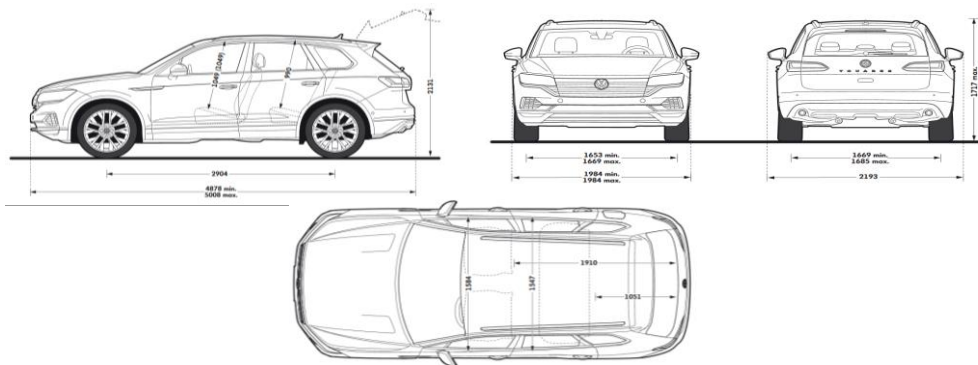

Комплектация	Respect		Business		Exclusive			R-Line	
	TSI	TDI V6	TSI	TDI V6	TSI	TDI V6	TSI V6	TDI V6	TSI V6

Технические характеристики***

Двигатель	TSI	TDI V6	TSI V6
Тип	бензиновый	дизельный	бензиновый
Рабочий объем, см³ / тип двигателя	1984	2967	2995
Макс. мощность кВт / л.с. / при оборотах/мин.	183/249 /5000-6000	183/249 /3000-4500	250/340/5300-6400
Макс. крутящий момент Нм / при оборотах/мин.	370 /1800-4500	600 /1500-2150	450/340-5300
Масса			
Снаряженная масса, кг	1955	2040	2040
Динамика			
Макс. скорость, км/ч	225	230	250 (тех. огр.)
Время разгона 0-80 км/ч / 0-100 км/ч, с	4,7 / 6,8	4,6 / 6,8	4,0 / 5,9
Расход топлива			
в городском цикле, л/100км	10	8,2	11,5
в загородном цикле, л/100км	7,1	6,5	7,6
в смешанном цикле, л/100км	8,2	7,1	9,1
выбросы CO₂ в смешанном цикле, г/км	188	188	208
Прочие размеры			
Угол въезда/съезда (стандартная подвеска при полной массе)	23,3°/17,2°		
Угол рампы (стандартная подвеска при полной массе)	13,5°		
Диаметр разворота, м	12,2 (11,2 с подруливающей задней осью)		
Объем багажного отделения при сложенных и сложенных задних сиденьях, л	810-1800		
Объем топливного бака, л	-75 (опция 90)